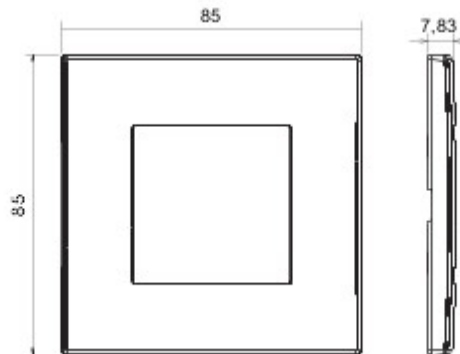

Bekabelingssysteem speciaal voor installatie in ronde en vierkante dozen, gekenmerkt door een elegant design en klassieke vormen. De platen van technopolymeer in zeven kleuren en in verschillende modulariteiten, van 2 max. 2+2+2+2 openingen, kunnen in elke gewenste samenstelling horizontaal of verticaal worden gepositioneerd. De serie is ontwikkeld rond een kern van monobloktostellen, is leverbaar in twee kleuren: wit en ivoor, en met glanzende afwerking. Uitbreidbaar dankzij de modulaire Chorus-toestellen.

Categorie	Plaat	Kleur	Antracietgrijs
Materiaal	Technopolymeer	Afwerking	Glanzend
Omschrijving	1 gang	Gloeidraadproef	650 °C
Thermospanning met kogel	70 °C	Standaard	EN 60669-1

DIMENSIONAL

TECHNICAL SYMBOLOGY