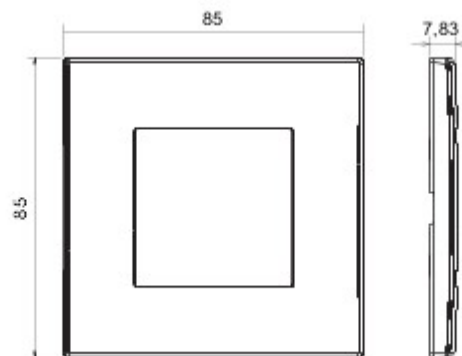

|                          |                |                 |            |
|--------------------------|----------------|-----------------|------------|
| Categorie                | Plaat          | Kleur           | Lichtgrijs |
| Materiaal                | Technopolymeer | Afwerking       | Glanzend   |
| Omschrijving             | 1 gang         | Gloeidraadproef | 650 °C     |
| Thermospanning met kogel | 70 °C          | Standaard       | EN 60669-1 |

### DIMENSIONAL