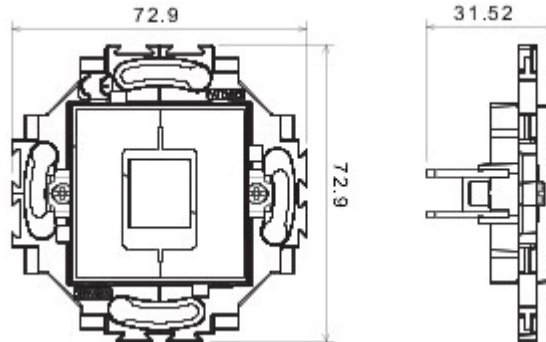

DIMENSIONAL

TECHNICAL SYMBOLOGY

STANDARDS/APPROVALS