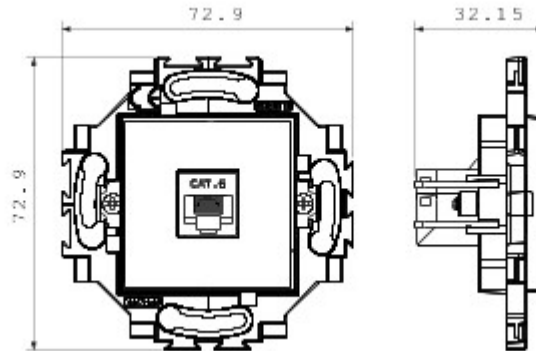

Categorie	Data-aansluiting	Kleur	Ivoor
Materiaal	Technopolymeer	Afwerking	Glanzend
Omschrijving	RJ45	Gebruik categorie	6
Kabels	FTP	Verbinding	Zonder gereedschap
Aantal paar	4	Bevestiging	Met koppelingen/schroeven
Gloedraadproef	850 °C	Thermospanning met kogel	125 °C
Standaard	EN 50173		

#### DIMENSIONAL