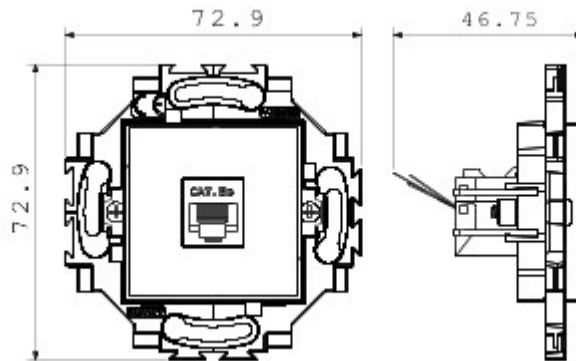

DIMENSIONAL

TECHNICAL SYMBOLOGY

STANDARDS/APPROVALS