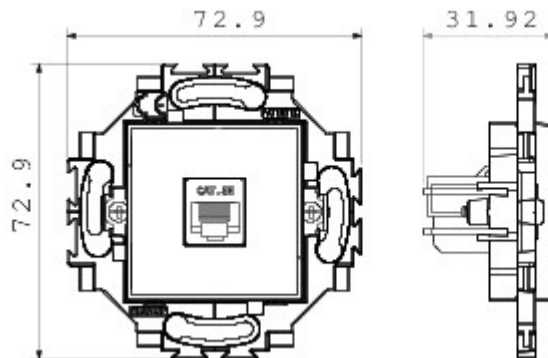

Ivoorkleurige monobloktoestellen

Bekabelingssysteem speciaal voor installatie in ronde en vierkante dozen, gekenmerkt door een elegant design en klassieke vormen. De platen van technopolymeer in zeven kleuren en in verschillende modulariteiten, van 2 max. 2+2+2+2 openingen, kunnen in elke gewenste samenstelling horizontaal of verticaal worden gepositioneerd. De serie is ontwikkeld rond een kern van monobloktoestellen, is leverbaar in twee kleuren: wit en ivoor, en met glanzende afwerking. Uitbreidbaar dankzij de modulaire Chorus-toestellen.

Categorie	Data-aansluiting	Kleur	Ivoor
Materiaal	Technopolymeer	Afwerking	Glanzend
Omschrijving	RJ45	Gebruik categorie	5e
Kabels	UTP	Verbinding	Zonder gereedschap
Aantal paar	4	Bevestiging	Met koppelingen/schroeven
Gloedraadproef	850 °C	Thermospanning met kogel	125 °C
Standaard	EN 50173		

DIMENSIONAL

TECHNICAL SYMBOLOGY

STANDARDS/APPROVALS