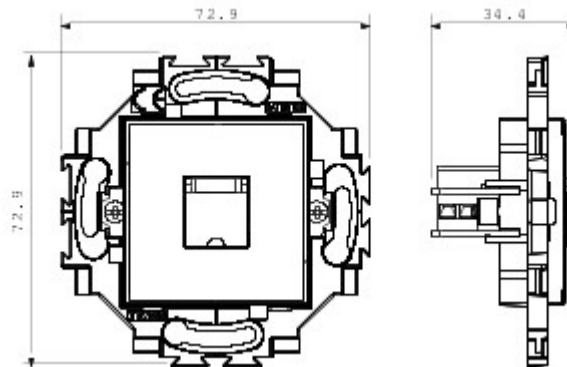

DIMENSIONAL

TECHNICAL SYMBOLOGY

STANDARDS/APPROVALS