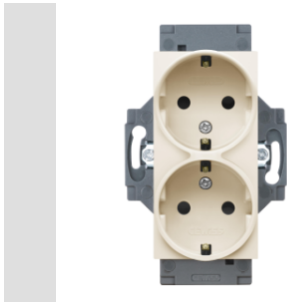

Ivoorkleurige monobloktostellen

Bekabelingssysteem speciaal voor installatie in ronde en vierkante dozen, gekenmerkt door een elegant design en klassieke vormen. De platen van technopolymeer in zeven kleuren en in verschillende modulariteiten, van 2 max. 2+2+2+2 openingen, kunnen in elke gewenste samenstelling horizontaal of verticaal worden gepositioneerd. De serie is ontwikkeld rond een kern van monobloktostellen, is leverbaar in twee kleuren: wit en ivoor, en met glanzende afwerking. Uitbreidbaar dankzij de modulaire Chorus-tostellen.

Categorie	Contactdoos	Standaard	Duitse norm
Kleur	Ivoor	Materiaal	Technopolymeer
Afwerking	Glanzend	Omschrijving	2P+E - 16 A
Spanning	250 V AC	Type	Dubbel
Voorstekkerpennen	Ø 4,8 mm	Eigenschappen	Met sluiting voor kinderbeveiliging
Type aansluitklemmen	Met schroef	Bevestiging	Met koppelingen/schroeven
Gloeidraadproef	850 °C	Thermospanning met kogel	125 °C
Bestendigheid bij testspanning	2000 V bij 50 Hz gedurende 1 minuut	Isolatieweerstand	> 5 MOhm
Prolonged operation socket (no.of position changes)	10.000 bij In 250 V AC cosφ=0,8	Klemgreep op kabeltractie	> 50 N
Aanspanvermogen aansluitklem	Starre kabels 0,5-2x2,5 mm ² - flexibele kabels 0,75-2x4 mm ²	Standaard	IEC 60884-1