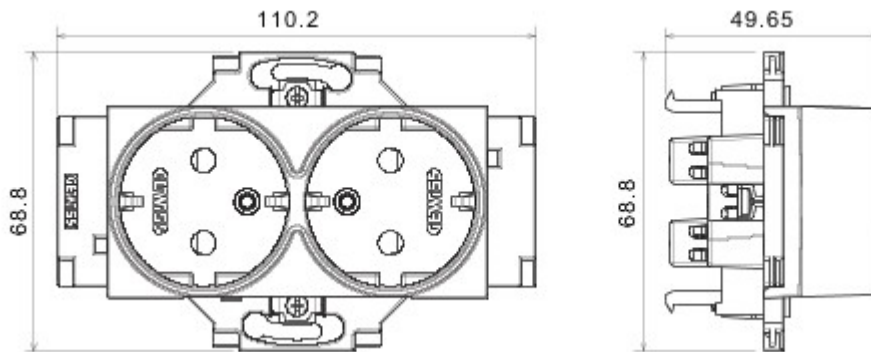

DIMENSIONAL

TECHNICAL SYMBOLOGY

STANDARDS/APPROVALS