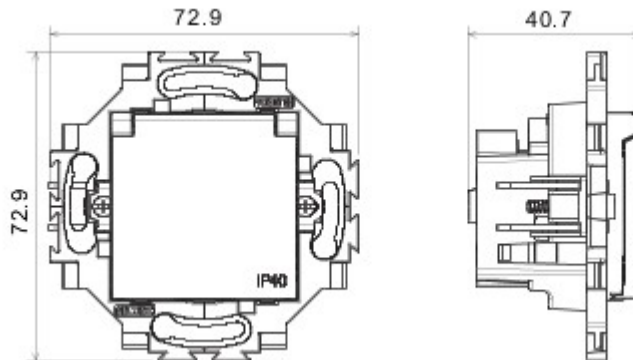

#### Ivoorkleurige monobloktostellen

Bekabelingssysteem speciaal voor installatie in ronde en vierkante dozen, gekenmerkt door een elegant design en klassieke vormen. De platen van technopolymeer in zeven kleuren en in verschillende modulariteiten, van 2 max. 2+2+2+2 openingen, kunnen in elke gewenste samenstelling horizontaal of verticaal worden gepositioneerd. De serie is ontwikkeld rond een kern van monobloktostellen, is leverbaar in twee kleuren: wit en ivoor, en met glanzende afwerking. Uitbreidbaar dankzij de modulaire Chorus-toestellen.

Categorie	Contactdoos	Standaard	Duitse norm
Kleur	Ivoor	Materiaal	Technopolymeer
Afwerking	Glanzend	Omschrijving	2P+E - 16 A
Spanning	250 V AC	Type	Met deksel
Voorstekkerpennen	Ø 4,8 mm	Eigenschappen	Met sluiting voor kinderbeveiliging
Type aansluitklemmen	Met schroef	Bevestiging	Met koppelingen/schroeven
Gloeidraadproef	850 °C	Thermospanning met kogel	125 °C
Bestendigheid bij testspanning	2000 V bij 50 Hz gedurende 1 minuut	Isolatieweerstand	> 5 MOhm
Prolonged operation socket (no.of position changes)	10.000 bij In 250 V AC cos?=0,8	Klemgreep op kabeltractie	> 50 N
Aanspanvermogen aansluitklem	Starre kabels 0,5-2x2,5 mm <sup>2</sup> - flexibele kabels 0,75-2x4 mm <sup>2</sup>	Standaard	IEC 60884-1

#### DIMENSIONAL