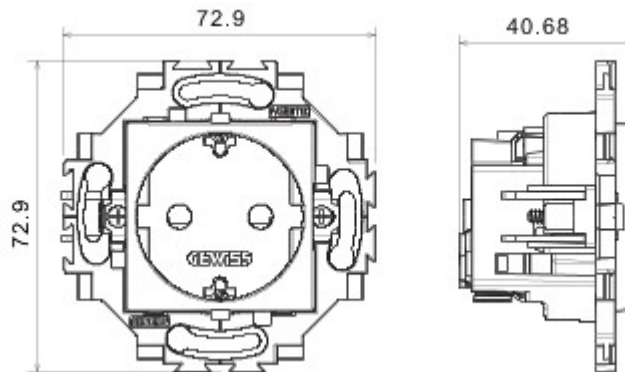

Ivoorkleurige monobloktostellen

Bekabelingssysteem speciaal voor installatie in ronde en vierkante dozen, gekenmerkt door een elegant design en klassieke vormen. De platen van technopolymeer in zeven kleuren en in verschillende modulariteiten, van 2 max. 2+2+2+2 openingen, kunnen in elke gewenste samenstelling horizontaal of verticaal worden gepositioneerd. De serie is ontwikkeld rond een kern van monobloktostellen, is leverbaar in twee kleuren: wit en ivoor, en met glanzende afwerking. Uitbreidbaar dankzij de modulaire Chorus-toestellen.

Categorie	Contactdoos	Standaard	Duitse norm
Kleur	Ivoor	Materiaal	Technopolymeer
Afwerking	Glanzend	Omschrijving	2P+E - 16 A
Spanning	250 V AC	Voor	Ø 4,8 mm
		stekkerpennen	
Eigenschappen	Met sluiting voor kinderbeveiliging	Type aansluitklemmen	Schroefloos
Bevestiging	Met koppelingen/schroeven	Gloeidraadproef	850 °C
Thermospanning met kogel	125 °C	Bestendigheid bij testspanning	2000 V bij 50 Hz gedurende 1 minuut
Isolatiweerstand	> 5 MOhm	Prolonged operation socket (no.of position changes)	10.000 bij In 250 V AC cos?=0,8
Klemgreep op kabeltractie	30 N	Aanspanvermogen aansluitklem	Starre kabels 0,5-2x2,5 mm²
Standaard	IEC 60884-1		

DIMENSIONAL

TECHNICAL SYMBOLOGY

STANDARDS/APPROVALS