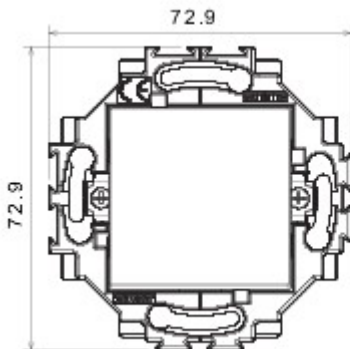

DIMENSIONAL

TECHNICAL SYMBOLOGY

STANDARDS/APPROVALS