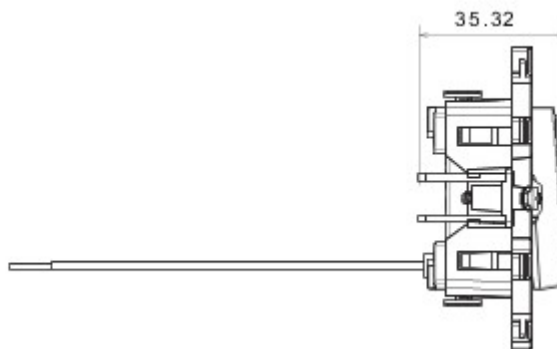

Ivoorkleurige monobloktostellen

Bekabelingssysteem speciaal voor installatie in ronde en vierkante dozen, gekenmerkt door een elegant design en klassieke vormen. De platen van technopolymeer in zeven kleuren en in verschillende modulariteiten, van 2 max. 2+2+2+2 openingen, kunnen in elke gewenste samenstelling horizontaal of verticaal worden gepositioneerd. De serie is ontwikkeld rond een kern van monobloktostellen, is leverbaar in twee kleuren: wit en ivoor, en met glanzende afwerking. Uitbreidbaar dankzij de modulaire Chorus-toestellen.

Categorie	Drukknop	Knop	Neutraal
Kleur	Ivoor	Materiaal	Technopolymeer
Afwerking	Glanzend	Omschrijving	1P - 10 A met achtergrondverlichting
Spanning	250 V AC	Type aansluitklemmen	Schroefloos
Bevestiging	Met koppelingen/schroeven	Gloeidraadproef	850 °C
Thermospanning met kogel	125 °C	Bestendigheid bij testspanning	2000 V bij 50 Hz gedurende 1 minuut
Isolatieweerstand	> 5 MOhm	Verlengd bedrijf (aantal positiewijzigingen)	40.000 bij In 250 V AC cosφ=0,6
Klemgreep op kabeltractie	30 N	Aanspanvermogen aansluitklem	Starre kabels 0,5-2x2,5 mm²
Standaard	EN 60669-1; 2014/35/EU		

DIMENSIONAL

TECHNICAL SYMBOLOGY

STANDARDS/APPROVALS