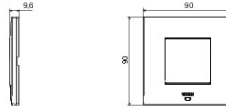

Kleur	Satijnzwart	Omschrijving	2 stellen
Voor steun-codes	GW16821N, GW16822N	Voeding	Via one of the suitable connected devices installed within it or via dedicated power supply unit GWA1700
Standaard	2014/35/EU, 2014/30/EU, 2011/65/EU + 2015/863, EN 62368-1, EN 55032, EN 55035, EN IEC 63000	Bedrijfs-temperatuur	-5 ÷ +45 °C
Relative humidity (non-condensative)	Max 93%	IP-graad	IP20
Functies	System information/status with messages on the display and notifications by RGB LED strips.	Materiaal	Painted technopolymer
Afwerking	Ondoorzichtige afwerking	Gloeidraadproef	650 °C
Thermospanning met kogel	70 °C	Serie	EGO SMART
User interface	The plate is equipped with a dot-matrix display and RGB LED strips		

DIMENSIONAL

TECHNICAL SYMBOLOGY

IP

IP20

GWT

650 °C

70 °C

STANDARDS/APPROVALS