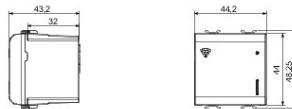

DIMENSIONAL

TECHNICAL SYMBOLOGY

IP

IP20