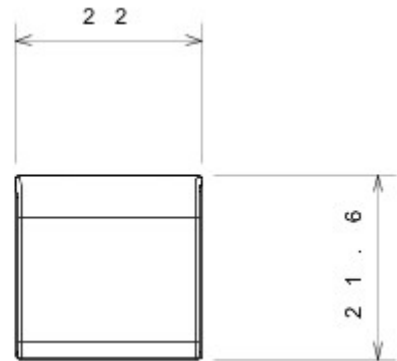

Categorie	Vervangbare knop	Type	Verwisselbare
Kleur	Natural satin beige	Omschrijving	Sleutels 22x22 mm
Standaard	EN 60669-1	Thermospanning met kogel	125 °C
Gloeidraadproef	850 °C	Symbool	Horizontale pijl
Materiaal	Technopolymeer	Electrocod	0130

### DIMENSIONAL