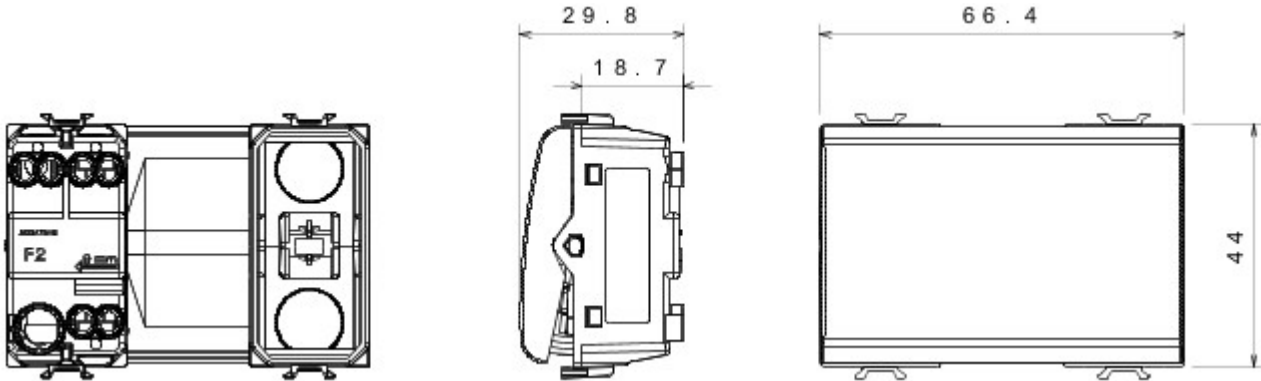

DIMENSIONAL

TECHNICAL SYMBOLOGY

STANDARDS/APPROVALS