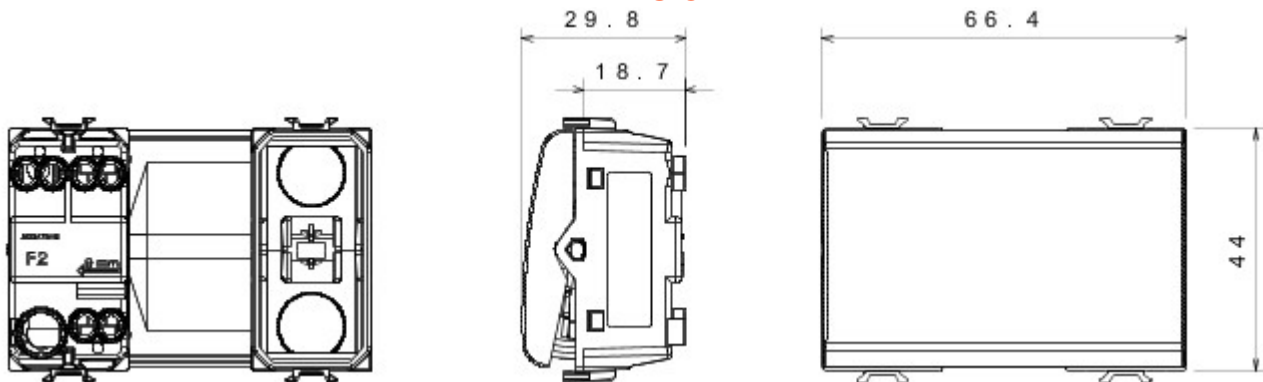

DIMENSIONAL

TECHNICAL SYMBOLOGY

STANDARDS/APPROVALS