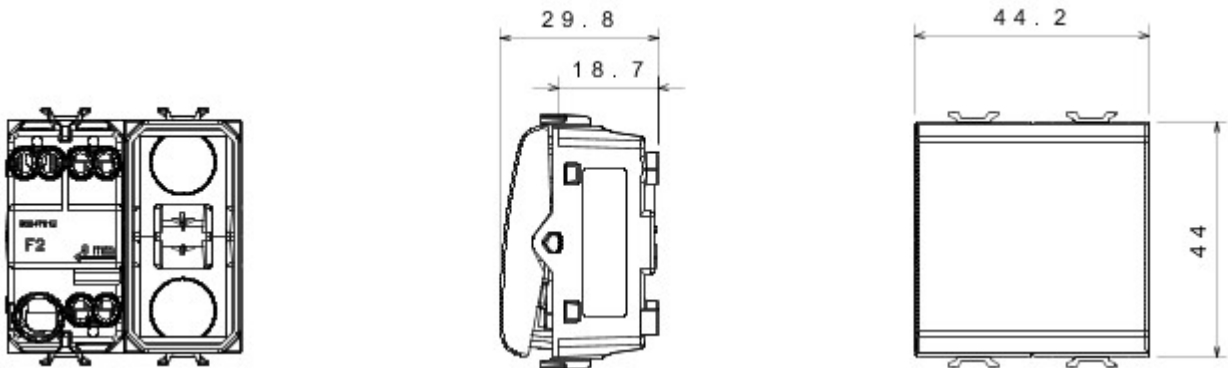

DIMENSIONAL

TECHNICAL SYMBOLOGY

STANDARDS/APPROVALS