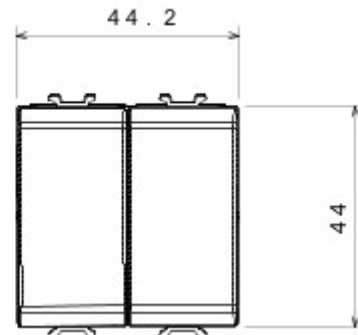

DIMENSIONAL

TECHNICAL SYMBOLOGY

STANDARDS/APPROVALS