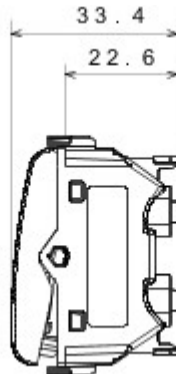

DIMENSIONAL