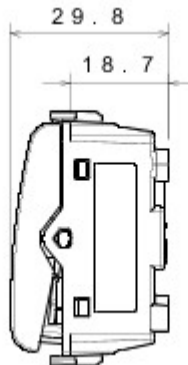

Wide range of control devices, sockets for power supply (conforming to national and international standards) signal pick-up, climate control, comfort management, technical alarm signalling and emergency lighting management. The ChoruSmart modular devices are available in five colours, glossy white, satin white, natural beige, satin black and lacquered titanium and in various sizes from 1/2, 1, 2 and 3 modules. Thanks to the mounting supports for rectangular, square and round boxes, endless combinations can be created with the ChoruSmart range of plates.

Categorie	Drukknop	Knop	Met vervangbare neutrale lens
Symbol	Bel	Kleur	Natural satin beige
Omschrijving	1P NO - 16 A verlicht	Spanning	250 V AC
Standaard	EN 60669-1	Bestendigheid bij testspanning	2000 V bij 50 Hz gedurende 1 minuut
Isolatieweerstand	> 5 MOhm	Aansluitklemmen voor bekabeling	Met schroef
Verlengd bedrijf (aantal positiewijzigingen)	40.000 bij In 250 V AC cosφ=0,6	Thermospanning met kogel	125 °C
Gloeidraadproef	850 °C	Klemgreep op kabeltractie	> 50 N
Aanspanvermogen aansluitklem flexibele kabels (mm <sup>2</sup> )	min. 0,75 - max. 2x4	Aanspanvermogen aansluitklem starre kabels (mm <sup>2</sup> )	min. 0,5 - max. 2x2,5
Aantal modules	1	Materiaal	Technopolymeer
Electrocod	0130		

### DIMENSIONAL