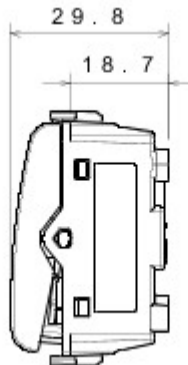

Wide range of control devices, sockets for power supply (conforming to national and international standards) signal pick-up, climate control, comfort management, technical alarm signalling and emergency lighting management. The ChoruSmart modular devices are available in five colours, glossy white, satin white, natural beige, satin black and lacquered titanium and in various sizes from 1/2, 1, 2 and 3 modules. Thanks to the mounting supports for rectangular, square and round boxes, endless combinations can be created with the ChoruSmart range of plates.

Categorie	Drukknop	Knop	Met vervangbare neutrale lens
Symbol	Sleutel	Kleur	Natural satin beige
Omschrijving	1P NO - 16 A verlicht	Spanning	250 V AC
Standaard	EN 60669-1	Bestendigheid bij testspanning	2000 V bij 50 Hz gedurende 1 minuut
Isolatieweerstand	> 5 MOhm	Aansluitklemmen voor bekabeling	Met schroef
Verlengd bedrijf (aantal positiewijzigingen)	40.000 bij In 250 V AC cosφ=0,6	Thermospanning met kogel	125 °C
Gloeidraadproef	850 °C	Klemgreep op kabeltractie	> 50 N
Aanspanvermogen aansluitklem flexibele kabels (mm <sup>2</sup> )	min. 0,75 - max. 2x4	Aanspanvermogen aansluitklem starre kabels (mm <sup>2</sup> )	min. 0,5 - max. 2x2,5
Aantal modules	1	Materiaal	Technopolymeer
Electrocod	0130		

### DIMENSIONAL