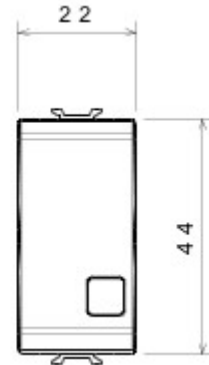

Wide range of control devices, sockets for power supply (conforming to national and international standards) signal pick-up, climate control, comfort management, technical alarm signalling and emergency lighting management. The ChoruSmart modular devices are available in five colours, glossy white, satin white, natural beige, satin black and lacquered titanium and in various sizes from 1/2, 1, 2 and 3 modules. Thanks to the mounting supports for rectangular, square and round boxes, endless combinations can be created with the ChoruSmart range of plates.

Categorie	Drukknop	Knop	Met vervangbare neutrale lens
Symbol	Sleutel	Kleur	Natural satin beige
Omschrijving	1P NO - 16 A verlicht	Spanning	250 V AC
Standaard	EN 60669-1	Bestendigheid bij testspanning	2000 V bij 50 Hz gedurende 1 minuut
Isolatieweerstand	> 5 MOhm	Aansluitklemmen voor bekabeling	Met schroef
Verlengd bedrijf (aantal positiewijzigingen)	40.000 bij In 250 V AC cosφ=0,6	Thermospanning met kogel	125 °C
Gloeidraadproef	850 °C	Klemgreep op kabeltractie	> 50 N
Aanspanvermogen aansluitklem flexibele kabels (mm <sup>2</sup> )	min. 0,75 - max. 2x4	Aanspanvermogen aansluitklem starre kabels (mm <sup>2</sup> )	min. 0,5 - max. 2x2,5
Aantal modules	1	Materiaal	Technopolymeer
Electrocod	0130		

### DIMENSIONAL