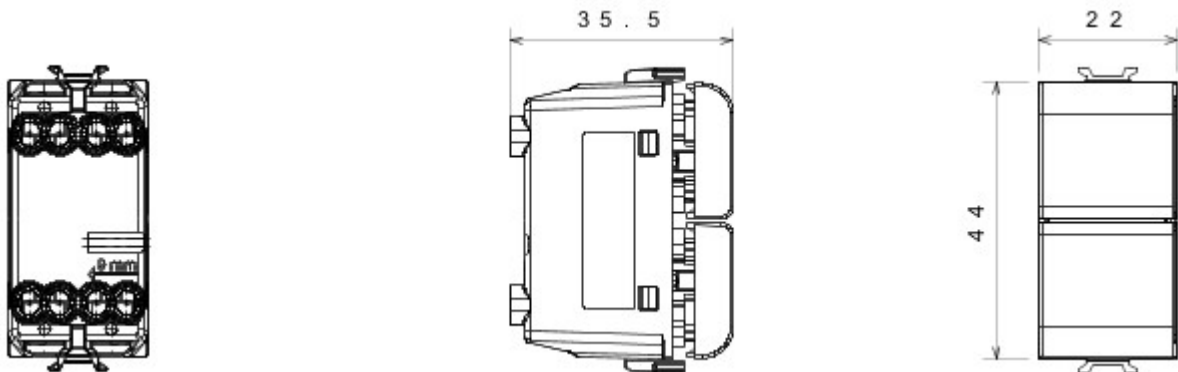

DIMENSIONAL

TECHNICAL SYMBOLOGY

STANDARDS/APPROVALS