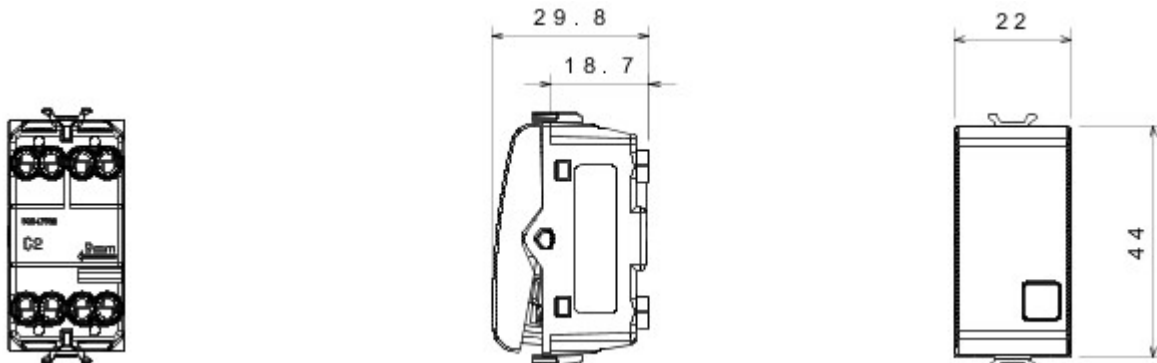

DIMENSIONAL

TECHNICAL SYMBOLOGY

STANDARDS/APPROVALS