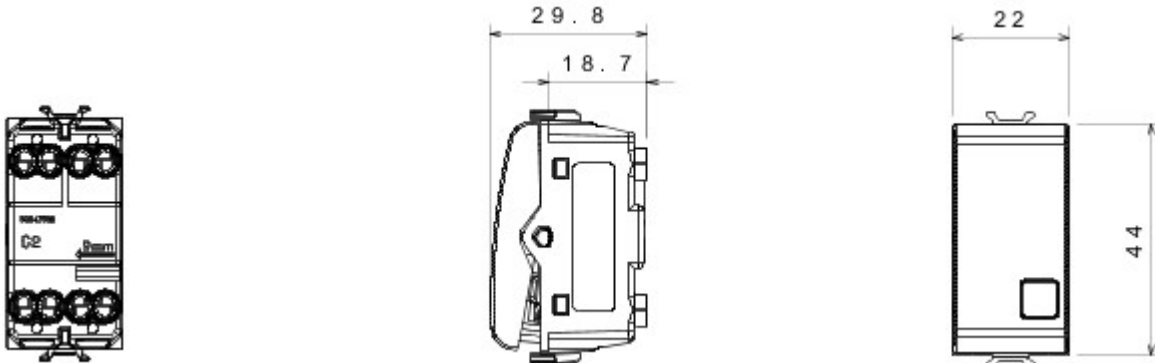

DIMENSIONAL

TECHNICAL SYMBOLOGY

STANDARDS/APPROVALS