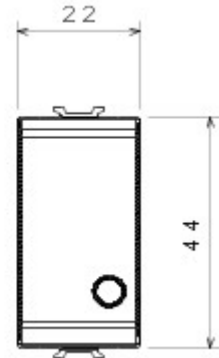

DIMENSIONAL