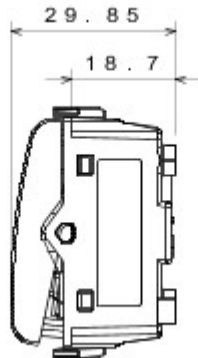

DIMENSIONAL