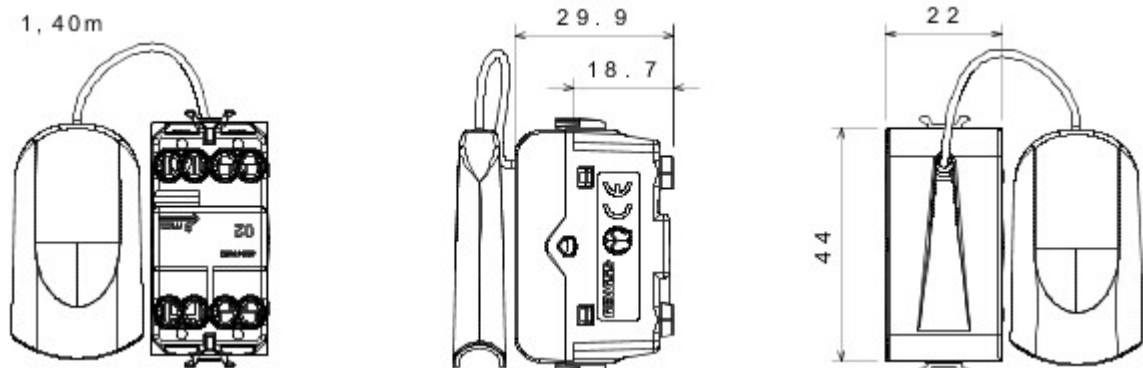

Wide range of control devices, sockets for power supply (conforming to national and international standards) signal pick-up, climate control, comfort management, technical alarm signalling and emergency lighting management. The ChoruSmart modular devices are available in five colours, glossy white, satin white, natural beige, satin black and lacquered titanium and in various sizes from 1/2, 1, 2 and 3 modules. Thanks to the mounting supports for rectangular, square and round boxes, endless combinations can be created with the ChoruSmart range of plates.

Categorie	Drukknop	Knop	Trekdraad
Kleur	Natural satin beige	Omschrijving	1P NO - 16 A
Spanning	250 V AC	Standaard	EN 60669-1
Bestendigheid bij testspanning	2000 V bij 50 Hz gedurende 1 minuut	Isolatieweerstand	> 5 MOhm
Aansluitklemmen voor bekabeling	Met schroef	Verlengd bedrijf (aantal positiewijzigingen)	40.000 bij In 250 V AC cosφ=0,6
Thermospanning met kogel	125 °C	Gloedraadproef	850 °C
Klemgreep op kabeltractie	> 50 N	Aanspanvermogen aansluitklem flexibele kabels (mm²)	min. 0,75 - max. 2x4
Aanspanvermogen aansluitklem starre kabels (mm²)	min. 0,5 - max. 2x2,5	Aantal modules	1
Materiaal	Technopolymeer	Electrocod	0130

### DIMENSIONAL