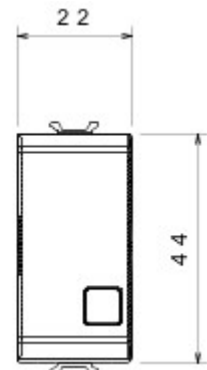

Categorie	Drukknop	Knop	Met vervangbare neutrale lens
Kleur	Natural satin beige	Omschrijving	2P NO - 10 A verlicht
Spanning	250 V AC	Standaard	EN 60669-1
Bestendigheid bij testspanning	2000 V bij 50 Hz gedurende 1 minuut	Isolatieweerstand	> 5 MOhm
Aansluitklemmen voor bekabeling	Met schroef	Verlengd bedrijf (aantal positiewijzigingen)	40.000 bij In 250 V AC cosφ=0,6
Thermospanning met kogel	125 °C	Gloeidraadproef	850 °C
Klemgreep op kabeltractie	> 50 N	Aanspanvermogen aansluitklem flexibele kabels (mm²)	min. 0,75 - max. 2x4
Aanspanvermogen aansluitklem starre kabels (mm²)	min. 0,5 - max. 2x2,5	Aantal modules	1
Materiaal	Technopolymeer	Electrocod	0130

### DIMENSIONAL