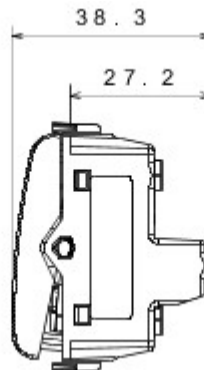

Wide range of control devices, sockets for power supply (conforming to national and international standards) signal pick-up, climate control, comfort management, technical alarm signalling and emergency lighting management. The ChoruSmart modular devices are available in five colours, glossy white, satin white, natural beige, satin black and lacquered titanium and in various sizes from 1/2, 1, 2 and 3 modules. Thanks to the mounting supports for rectangular, square and round boxes, endless combinations can be created with the ChoruSmart range of plates.

Categorie	Drukknop	Knop	Met vervangbare neutrale lens
Kleur	Natural satin beige	Omschrijving	2P NO - 10 A verlicht
Spanning	250 V AC	Standaard	EN 60669-1
Bestendigheid bij testspanning	2000 V bij 50 Hz gedurende 1 minuut	Isolatieweerstand	> 5 MOhm
Aansluitklemmen voor bekabeling	Met schroef	Verlengd bedrijf (aantal positiewijzigingen)	40.000 bij In 250 V AC cosφ=0,6
Thermospanning met kogel	125 °C	Gloeidraadproef	850 °C
Klemgreep op kabeltractie	> 50 N	Aanspanvermogen aansluitklem flexibele kabels (mm²)	min. 0,75 - max. 2x4
Aanspanvermogen aansluitklem starre kabels (mm²)	min. 0,5 - max. 2x2,5	Aantal modules	1
Materiaal	Technopolymeer	Electrocod	0130

### DIMENSIONAL