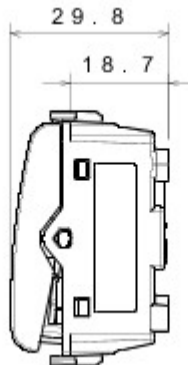

DIMENSIONAL