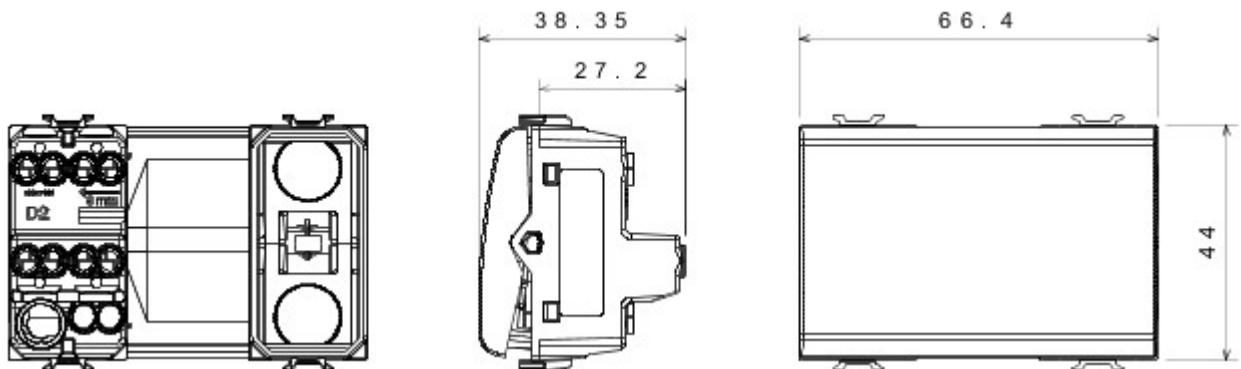

Wide range of control devices, sockets for power supply (conforming to national and international standards) signal pick-up, climate control, comfort management, technical alarm signalling and emergency lighting management. The ChoruSmart modular devices are available in five colours, glossy white, satin white, natural beige, satin black and lacquered titanium and in various sizes from 1/2, 1, 2 and 3 modules. Thanks to the mounting supports for rectangular, square and round boxes, endless combinations can be created with the ChoruSmart range of plates.

Categorie	Omkeerschakelaar	Knop	Met diffuser
Kleur	Natural satin beige	Omschrijving	1P - 16AX verlicht
Spanning	250 V AC	Standaard	EN 60669-1
Bestendigheid bij testspanning	2000 V bij 50 Hz gedurende 1 minuut	Rated power of 230V LED lamps	200 W
Isolatieweerstand	> 5 MOhm	Aansluitklemmen voor bekabeling	Met schroef
Verlengd bedrijf (aantal positiewijzigingen)	40.000 bij In 250 V AC cosφ=0,6	Thermospanning met kogel	125 °C
Gloeidraadproef	850 °C	Klemgreep op kabeltractie	> 50 N
Aanspanvermogen aansluitklem flexibele kabels (mm <sup>2</sup> )	min. 0,75 - max. 2x4	Aanspanvermogen aansluitklem starre kabels (mm <sup>2</sup> )	min. 0,5 - max. 2x2,5
Aantal modules	3	Materiaal	Technopolymeer
Electrocod	0130		

### DIMENSIONAL