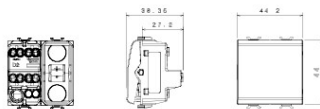

DIMENSIONAL