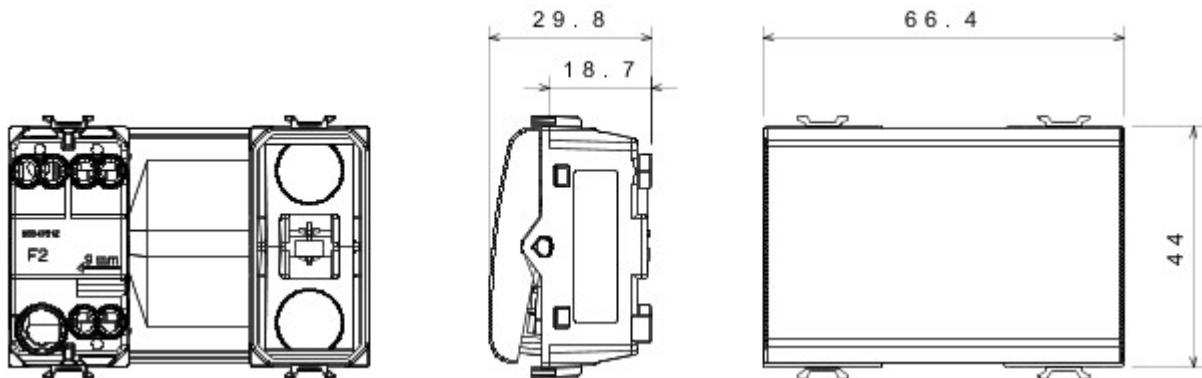

Wide range of control devices, sockets for power supply (conforming to national and international standards) signal pick-up, climate control, comfort management, technical alarm signalling and emergency lighting management. The ChoruSmart modular devices are available in five colours, glossy white, satin white, natural beige, satin black and lacquered titanium and in various sizes from 1/2, 1, 2 and 3 modules. Thanks to the mounting supports for rectangular, square and round boxes, endless combinations can be created with the ChoruSmart range of plates.

Categorie	Eenwegschakelaar	Knop	Met diffuser
Kleur	Natural satin beige	Omschrijving	1P - 16AX verlicht
Spanning	250 V AC	Standaard	EN 60669-1
Bestendigheid bij testspanning	2000 V bij 50 Hz gedurende 1 minuut	Rated power of 230V LED lamps	200 W
Isolatieweerstand	> 5 MOhm	Aansluitklemmen voor bekabeling	Met schroef
Verlengd bedrijf (aantal positiewijzigingen)	40.000 bij In 250 V AC cosφ=0,6	Thermospanning met kogel	125 °C
Gloeidraadproef	850 °C	Klemgreep op kabeltractie	> 50 N
Aanspanvermogen aansluitklem flexibele kabels (mm²)	min. 0,75 - max. 2x4	Aanspanvermogen aansluitklem starre kabels (mm²)	min. 0,5 - max. 2x2,5
Aantal modules	3	Materiaal	Technopolymeer
Electrocod	0130		

### DIMENSIONAL