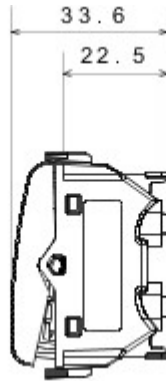

DIMENSIONAL