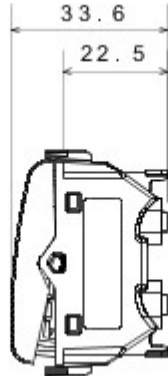

DIMENSIONAL