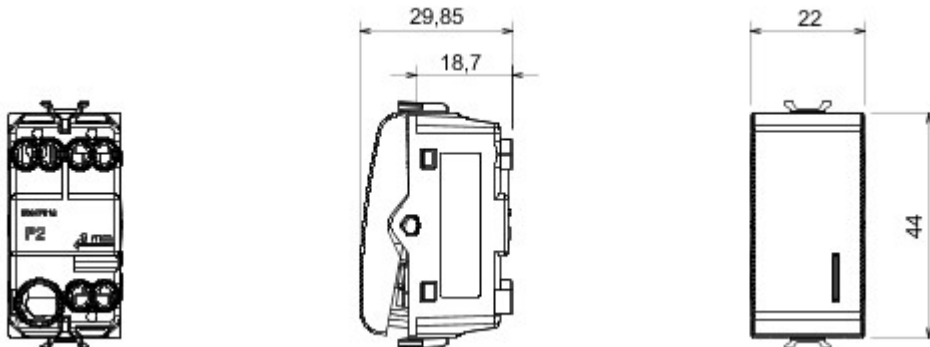

DIMENSIONAL

TECHNICAL SYMBOLOGY

STANDARDS/APPROVALS