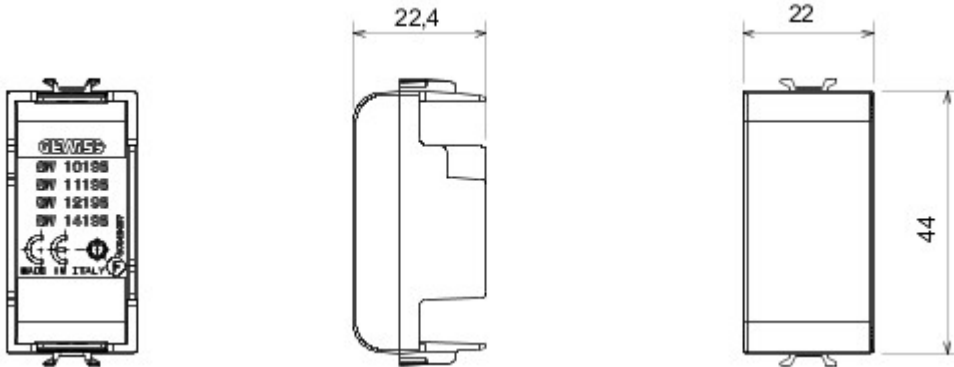

DIMENSIONAL

TECHNICAL SYMBOLOGY

STANDARDS/APPROVALS