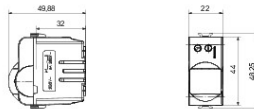

DIMENSIONAL