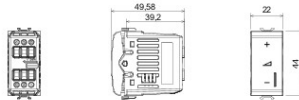

DIMENSIONAL