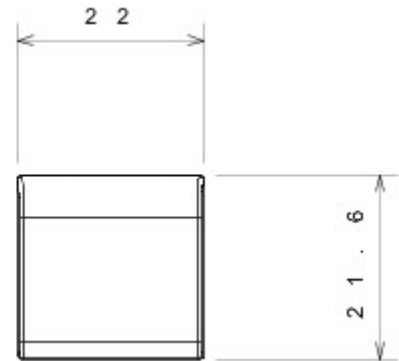

DIMENSIONAL

TECHNICAL SYMBOLOGY

STANDARDS/APPROVALS