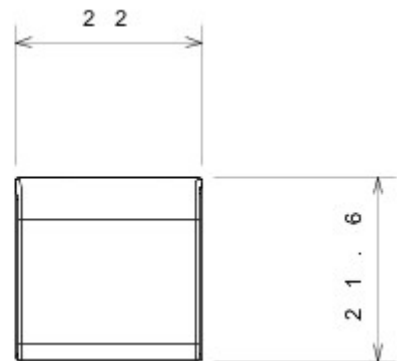

Grote verscheidenheid aan schakelaars, elektriciteitscontactdozen (in overeenstemming met nationale en internationale normen), gegevenscontactdozen, toestellen voor klimaatregeling, comfort, signalering van technische alarmen, noodverlichting. De modulaire Chorus toestellen zijn leverbaar in vier kleuren: glanzend wit, satijnzwart, gelakt titanium en glanzend ivoor en in verschillende modulariteiten met 1/2, 1, 2 en 3 modules. Dankzij de framehouders voor rechthoekige, vierkante en ronde dozen kunt u de toestellen eindeloos combineren met de serie Chorus platen.

Categorie	Vervangbare knop	Type	Verwisselbare
Kleur	Glossy Titanium	Omschrijving	Sleutels 22x22 mm
Standaard	EN 60669-1	Thermospanning met kogel	125 °C
Gloedraadproef	850 °C	Symbool	Algemeen
Materiaal	Technopolymeer	Electrocod	0130

DIMENSIONAL

TECHNICAL SYMBOLOGY

STANDARDS/APPROVALS