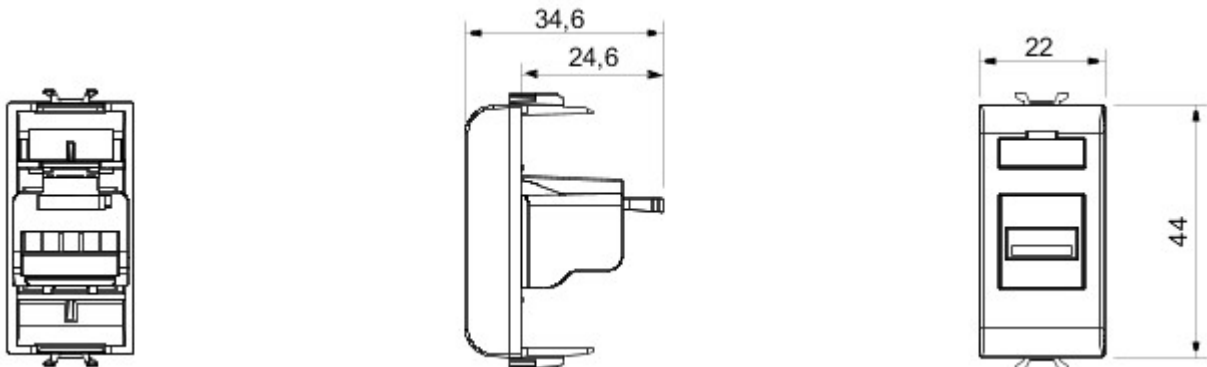

Grote verscheidenheid aan schakelaars, elektriciteitscontactdozen (in overeenstemming met nationale en internationale normen), gegevenscontactdozen, toestellen voor klimaatregeling, comfort, signalering van technische alarmen, noodverlichting. De modulaire Chorus toestellen zijn leverbaar in vier kleuren: glanzend wit, satijnzwart, gelakt titanium en glanzend ivoor en in verschillende modulariteiten met 1/2, 1, 2 en 3 modules. Dankzij de framehouders voor rechthoekige, vierkante en ronde dozen kunt u de toestellen eindeloos combineren met de serie Chorus platen.

Categorie	Contactdoos	Omschrijving	USB-contactdoos
Kleur	Glossy Titanium	Aantal modules	1
Electrocod	3720	Materiaal	Technopolymeer

DIMENSIONAL

STANDARDS/APPROVALS

GEWISS S.p.A. Via A. Volta, 1
24069 Cenate Sotto - Bergamo - Italy
tel. +39 035 94 61 11 fax +39 035 94 69 09