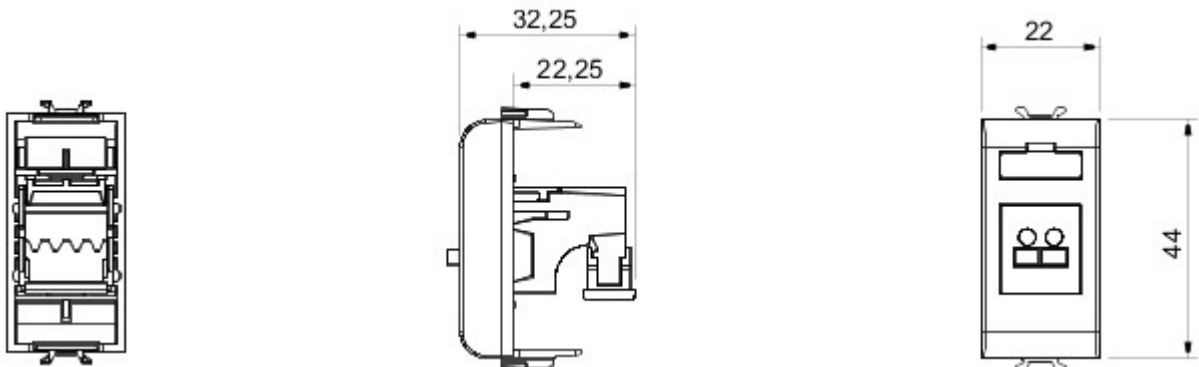

Grote verscheidenheid aan schakelaars, elektriciteitscontactdozen (in overeenstemming met nationale en internationale normen), gegevenscontactdozen, toestellen voor klimaatregeling, comfort, signalering van technische alarmen, noodverlichting. De modulaire Chorus toestellen zijn leverbaar in vier kleuren: glanzend wit, satijnzwart, gelakt titanium en glanzend ivoor en in verschillende modulariteiten met 1/2, 1, 2 en 3 modules. Dankzij de framehouders voor rechthoekige, vierkante en ronde dozen kunt u de toestellen eindeloos combineren met de serie Chorus platen.

Categorie	Connector	Omschrijving	Speakercontactdoos
Kleur	Glossy Titanium	Aantal modules	1
Electrocod	3720	Materiaal	Technopolymeer

DIMENSIONAL

STANDARDS/APPROVALS

GEWISS S.p.A. Via A. Volta, 1
24069 Cenate Sotto - Bergamo - Italy
tel. +39 035 94 61 11 fax +39 035 94 69 09