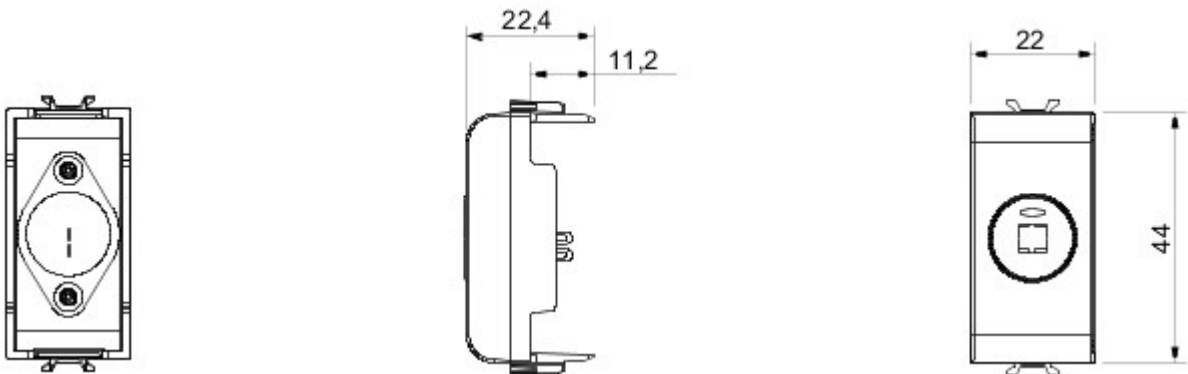

Grote verscheidenheid aan schakelaars, elektriciteitscontactdozen (in overeenstemming met nationale en internationale normen), gegevenscontactdozen, toestellen voor klimaatregeling, comfort, signalering van technische alarmen, noodverlichting. De modulaire Chorus toestellen zijn leverbaar in vier kleuren: glanzend wit, satijnzwart, gelakt titanium en glanzend ivoor en in verschillende modulariteiten met 1/2, 1, 2 en 3 modules. Dankzij de framehouders voor rechthoekige, vierkante en ronde dozen kunt u de toestellen eindeloos combineren met de serie Chorus platen.

Categorie	Connector	Omschrijving	Voor luidspreker
Kleur	Glossy Titanium	Standaard	DIN 41529
Aantal modules	1	Electrocod	3720
Materiaal	Technopolymeer		

DIMENSIONAL

STANDARDS/APPROVALS

GEWISS S.p.A. Via A. Volta, 1
24069 Cenate Sotto - Bergamo - Italy
tel. +39 035 94 61 11 fax +39 035 94 69 09