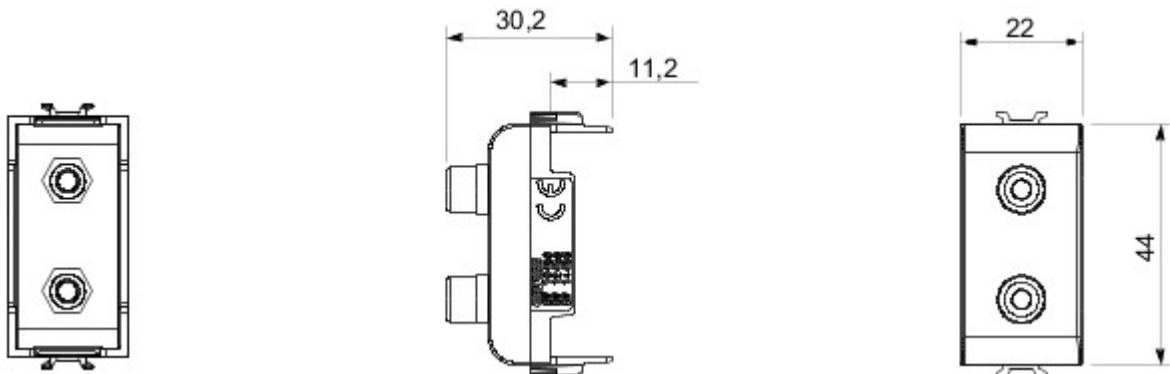

Grote verscheidenheid aan schakelaars, elektriciteitscontactdozen (in overeenstemming met nationale en internationale normen), gegevenscontactdozen, toestellen voor klimaatregeling, comfort, signalering van technische alarmen, noodverlichting. De modulaire Chorus toestellen zijn leverbaar in vier kleuren: glanzend wit, satijnzwart, gelakt titanium en glanzend ivoor en in verschillende modulariteiten met 1/2, 1, 2 en 3 modules. Dankzij de framehouders voor rechthoekige, vierkante en ronde dozen kunt u de toestellen eindeloos combineren met de serie Chorus platen.

Categorie	Connector	Omschrijving	Dubbele RCA
Kleur	Glossy Titanium	Standaard	EN 60958-3
Aantal modules	1	Electrocod	3720
Materiaal	Technopolymeer		

### DIMENSIONAL