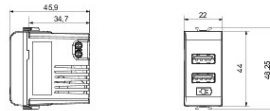

DIMENSIONAL