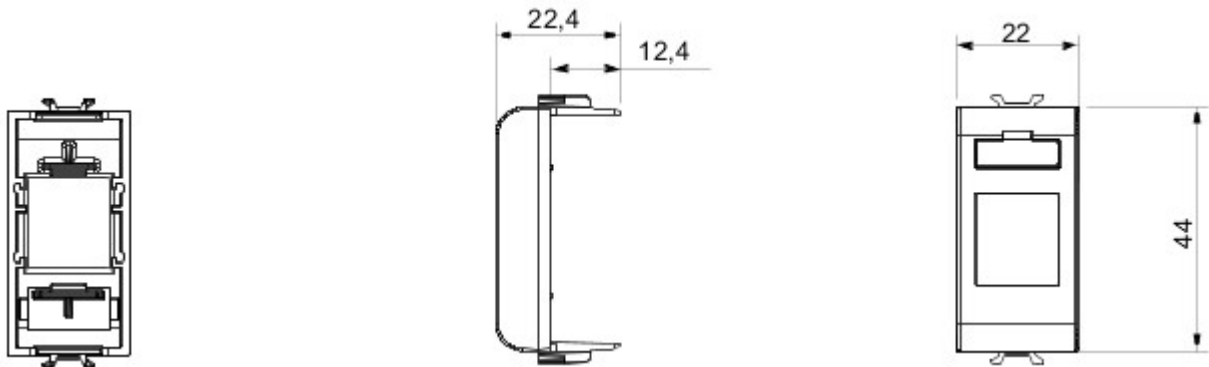

Grote verscheidenheid aan schakelaars, elektriciteitscontactdozen (in overeenstemming met nationale en internationale normen), gegevenscontactdozen, toestellen voor klimaatregeling, comfort, signalering van technische alarmen, noodverlichting. De modulaire Chorus toestellen zijn leverbaar in vier kleuren: glanzend wit, satijnzwart, gelakt titanium en glanzend ivoor en in verschillende modulariteiten met 1/2, 1, 2 en 3 modules. Dankzij de framehouders voor rechthoekige, vierkante en ronde dozen kunt u de toestellen eindeloos combineren met de serie Chorus platen.

Categorie	Adapter	Kleur	Glossy Titanium
Compatibiliteit	AMP / Keystone Jack	Aantal modules	1
Electrocod	0131	Materiaal	Technopolymeer

DIMENSIONAL

GEWISS S.p.A. Via A. Volta, 1
24069 Cenate Sotto - Bergamo - Italy
tel. +39 035 94 61 11 fax +39 035 94 69 09