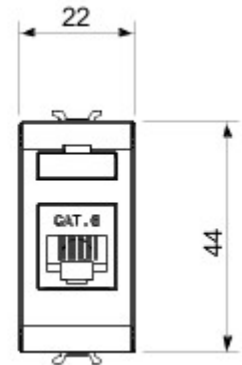

DIMENSIONAL

STANDARDS/APPROVALS

GEWISS S.p.A. Via A. Volta, 1
24069 Cenate Sotto - Bergamo - Italy
tel. +39 035 94 61 11 fax +39 035 94 69 09

www.gewiss.com
sat@gewiss.com
Last update 23/04/2024

Data, measures, designs and pictures are shown only as informative purposes, and could be changed without previous notice