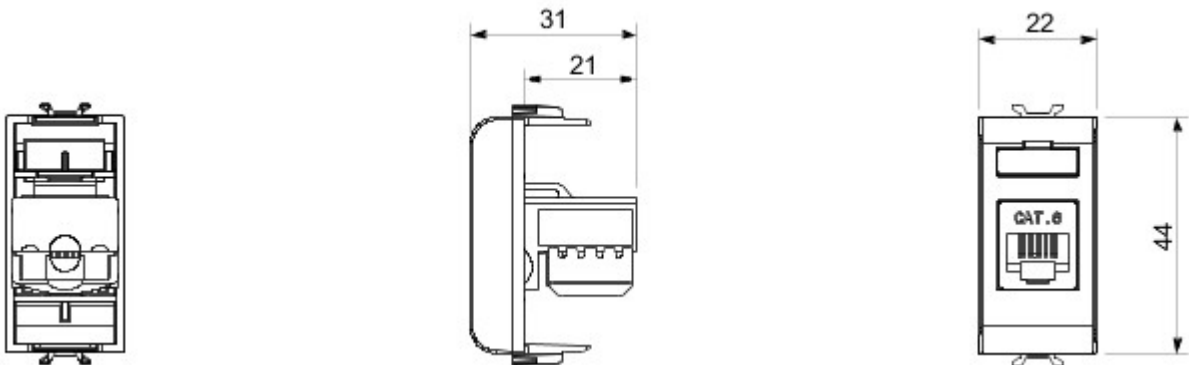

DIMENSIONAL

STANDARDS/APPROVALS

GEWISS S.p.A. Via A. Volta, 1
24069 Cenate Sotto - Bergamo - Italy
tel. +39 035 94 61 11 fax +39 035 94 69 09

www.gewiss.com
sat@gewiss.com
Last update 23/04/2024

Data, measures, designs and pictures are shown only as informative purposes, and could be changed without previous notice