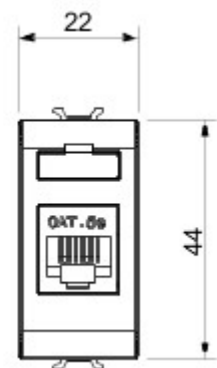

Categorie	Data-aansluiting	Omschrijving	RJ45
Kleur	Glossy Titanium	Gebruik categorie	5e
Kabels	FTP	Verbinding	Zonder gereedschap
Aantal paar	4	Standaard	EN 60603-7-3
Aantal modules	1	Electrocod	3722
Materiaal	Technopolymeer		

### DIMENSIONAL