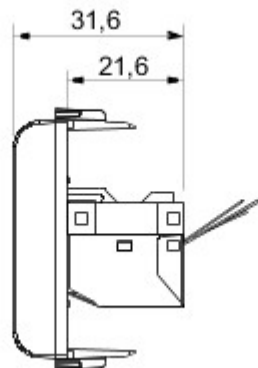

Categorie	Data-aansluiting	Omschrijving	RJ45
Kleur	Glossy Titanium	Gebruik categorie	5e
Kabels	FTP	Verbinding	Zonder gereedschap
Aantal paar	4	Standaard	EN 60603-7-3
Aantal modules	1	Electrocod	3722
Materiaal	Technopolymeer		

### DIMENSIONAL