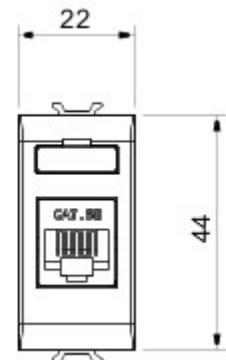

Categorie	Data-aansluiting	Omschrijving	RJ45
Kleur	Glossy Titanium	Gebruik categorie	5e
Kabels	UTP	Verbinding	Zonder gereedschap
Aantal paar	4	Standaard	EN 60603-7-2
Aantal modules	1	Electrocod	3722
Materiaal	Technopolymeer		

### DIMENSIONAL