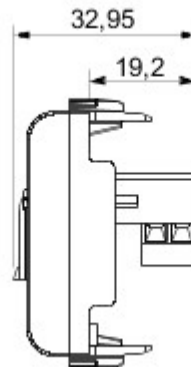

Grote verscheidenheid aan schakelaars, elektriciteitscontactdozen (in overeenstemming met nationale en internationale normen), gegevenscontactdozen, toestellen voor klimaatregeling, comfort, signalering van technische alarmen, noodverlichting. De modulaire Chorus toestellen zijn leverbaar in vier kleuren: glanzend wit, satijnzwart, gelakt titanium en glanzend ivoor en in verschillende modulariteiten met 1/2, 1, 2 en 3 modules. Dankzij de framehouders voor rechthoekige, vierkante en ronde dozen kunt u de toestellen eindeloos combineren met de serie Chorus platen.

Categorie	Telefooncontactdoos	Omschrijving	RJ11
Kleur	Glossy Titanium	Type	Schroefklemmen
Verbinding	Schroefklemmen	Aantal modules	2
Electrocod	3720	Materiaal	Technopolymeer

DIMENSIONAL

STANDARDS/APPROVALS