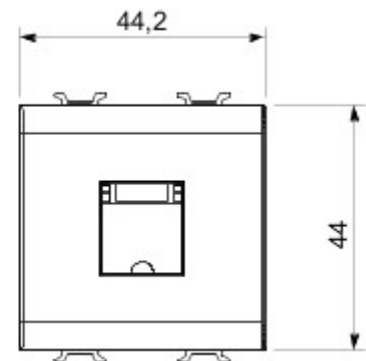

Categorie	Telefooncontactdoos	Omschrijving	RJ11
Kleur	Glossy Titanium	Type	Schroefklemmen
Verbinding	Schroefklemmen	Aantal modules	2
Electrocod	3720	Materiaal	Technopolymeer

DIMENSIONAL

STANDARDS/APPROVALS