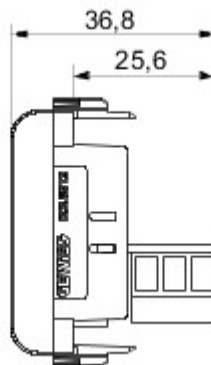

Grote verscheidenheid aan schakelaars, elektriciteitscontactdozen (in overeenstemming met nationale en internationale normen), gegevenscontactdozen, toestellen voor klimaatregeling, comfort, signalering van technische alarmen, noodverlichting. De modulaire Chorus toestellen zijn leverbaar in vier kleuren: glanzend wit, satijnzwart, gelakt titanium en glanzend ivoor en in verschillende modulariteiten met 1/2, 1, 2 en 3 modules. Dankzij de framehouders voor rechthoekige, vierkante en ronde dozen kunt u de toestellen eindeloos combineren met de serie Chorus platen.

Categorie	Telefooncontactdoos	Omschrijving	6 contacten
Kleur	Glossy Titanium	Standaard	Britse norm
Verbinding	Schroefklemmen	Aantal modules	1
Electrocod	3720	Materiaal	Technopolymeer

DIMENSIONAL

STANDARDS/APPROVALS